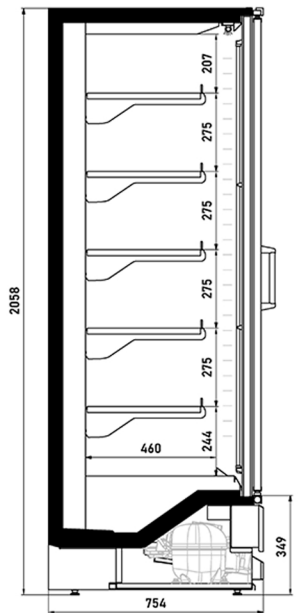

XO MUL SKY

Multideck Display Case

Technology
 Plug-in (Air Cooled or Water Loop)
Climate and Product Class
 3M1
Product Temperatures
 M1 :-1C- /+5C M2: -1C-/+7C
Refrigerant
 R290
Defrost
 Off cycle

Illumination
 LED Lights
Side Panels
 Panoramic / Blind
Shelves
 5 x 400 mm
Power supply
 230V / 3 Ph / 50 Hz
Inner Colours

Outer Colours
 RAL Optional

Energy Class

Code	Length	Class
Xo Mul Sky	2500	B
Xo Mul Sky	1875	B
Xo Mul Sky	1250	B

Code	Dimensions mm	Depth mm	Volume Lt	TDA m ²	TEC kWh/24h	EEI / Eco Label
Xo Mul Sky 2500	2500 x 754 x 2058 mm	754	1567	3,58	8,74	16,6 % - B
Xo Mul Sky 1875	1875 x 754 x 2058 mm	754	1175	2,68	7,17	16,9 % - B
Xo Mul Sky 1250	1250 x 754 x 2058 mm	754	783	1,78	4,98	15,6 % - B