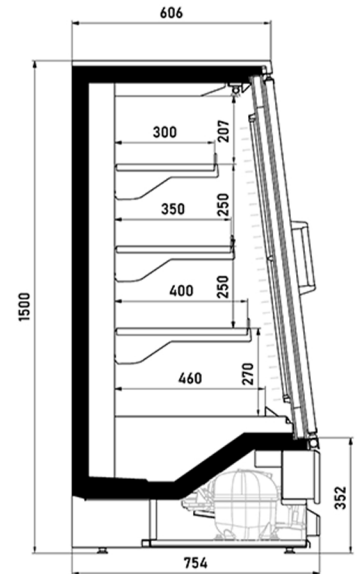

Side Panels
Panoramic / Blind

Power supply
1 x 300/350/400 mm

Power supply
230V / 1 PH / 50 Hz

Inner Colours

Outer Colours
RAL Optional

Energy Class

| Code | Length | Class |
|-----------------|--------|-------|
| Xo Sem Sky 2500 | 2500 | B |
| Xo Sem Sky 1875 | 1875 | B |
| Xo Sem Sky 1250 | 1250 | B |

| Code | Dimensions mm | Depth mm | Volume Lt | TDA m ² | TEC kwh/24h | EEI / Ec |
|-----------------|----------------------|-------------|--------------|-----------------------|----------------|-----------|
| Xo Sem Sky 2500 | 2500 x 754 x 1500 mm | 754 | 952 | 2,66 | 6,81 | 16,2 % -B |
| Xo Sem Sky 1875 | 1875 x 754 x 1500 mm | 754 | 714 | 1,88 | 5,59 | 16,9 % -B |
| Xo Sem Sky 1250 | 1250 x 754 x 1500 mm | 754 | 476 | 1,34 | 3,88 | 15,6 % -B |