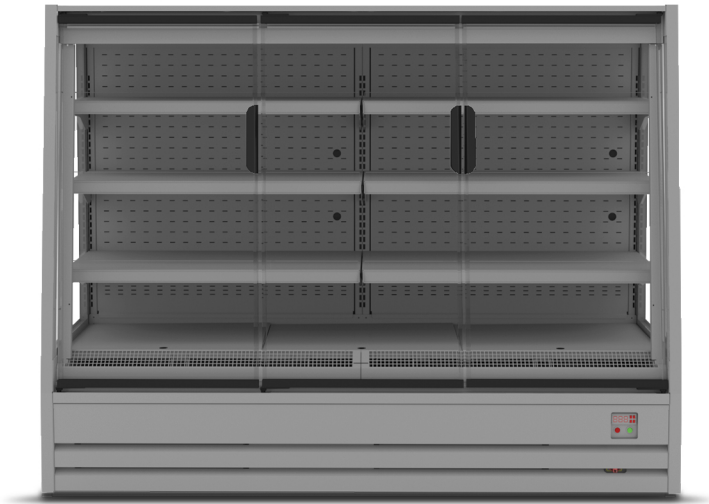

XO SEM SKY

Multideck Display Case

Technology
Plug-in (Air Cooled or Water Loop)

Climate and Product Class
3M1

Product Temperatures
M1 :-1C- +5C / M2: -1C-+7C

Refrigerant
R290

Defrost
Off cycle

Illumination
LED Lights

Side Panels
Panoramic / Blind

Power supply
1 x 300/350/400 mm

Power supply
230V / 1 PH / 50 Hz

Inner Colours

Outer Colours
RAL Optional

Energy Class

| Code | Length | Class |
|-----------------|--------|-------|
| Xo Sem Sky 2500 | 2500 | B |
| Xo Sem Sky 1875 | 1875 | B |
| Xo Sem Sky 1250 | 1250 | B |

| Code | Dimensions mm | Depth mm | Volume Lt | TDA m ² | TEC kwh/24h | EEI / Ec |
|-----------------|----------------------|-------------|--------------|-----------------------|----------------|-----------|
| Xo Sem Sky 2500 | 2500 x 754 x 1500 mm | 754 | 952 | 2,66 | 6,81 | 16,2 % -B |
| Xo Sem Sky 1875 | 1875 x 754 x 1500 mm | 754 | 714 | 1,88 | 5,59 | 16,9 % -B |
| Xo Sem Sky 1250 | 1250 x 754 x 1500 mm | 754 | 476 | 1,34 | 3,88 | 15,6 % -B |

Options:

LED Shelf Lighting

Bumper

Double Glass Doors

Optional Glazed Side Walls

Tekso IoT Temperature Monitoring System